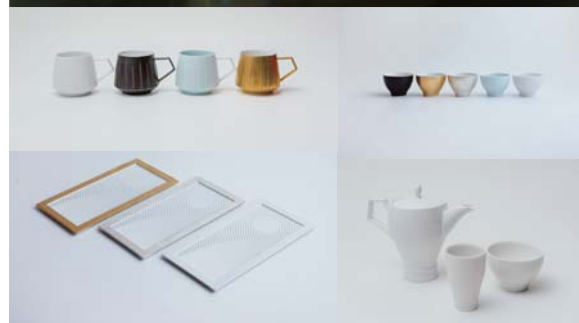

◇ Designer / 岡庭茂樹 Produce / Work shop Y'sK maker / 川副青山

■ 有限会社 伊万里陶芸

「見て美しく、使って楽しい有田焼の器を提案する。」伊万里陶芸は一般家庭用食器の卸業を営んでおります。その中でも道具としての急須や汁次などを得意としてい
ます。流行に惑わされず、日本のすばらしい食文化を大切に、現代の食生活に合う新しい伝統を築きあげていく所存です。今後も、機能性を重視した便利さと美しさ
を追求した器づくりを目指します。 有限会社 伊万里陶芸 〒849-4173 佐賀県西松浦郡有田町舞原乙2476-1 TEL:0955-46-5216

この件に関するお問合せは有限会社 伊万里陶芸 山下まで。

〒849-4173 佐賀県西松浦郡有田町舞原乙2476-1 TEL:0955-46-5216 :0955-46-5217 E-mail:info@imari-togei.jp